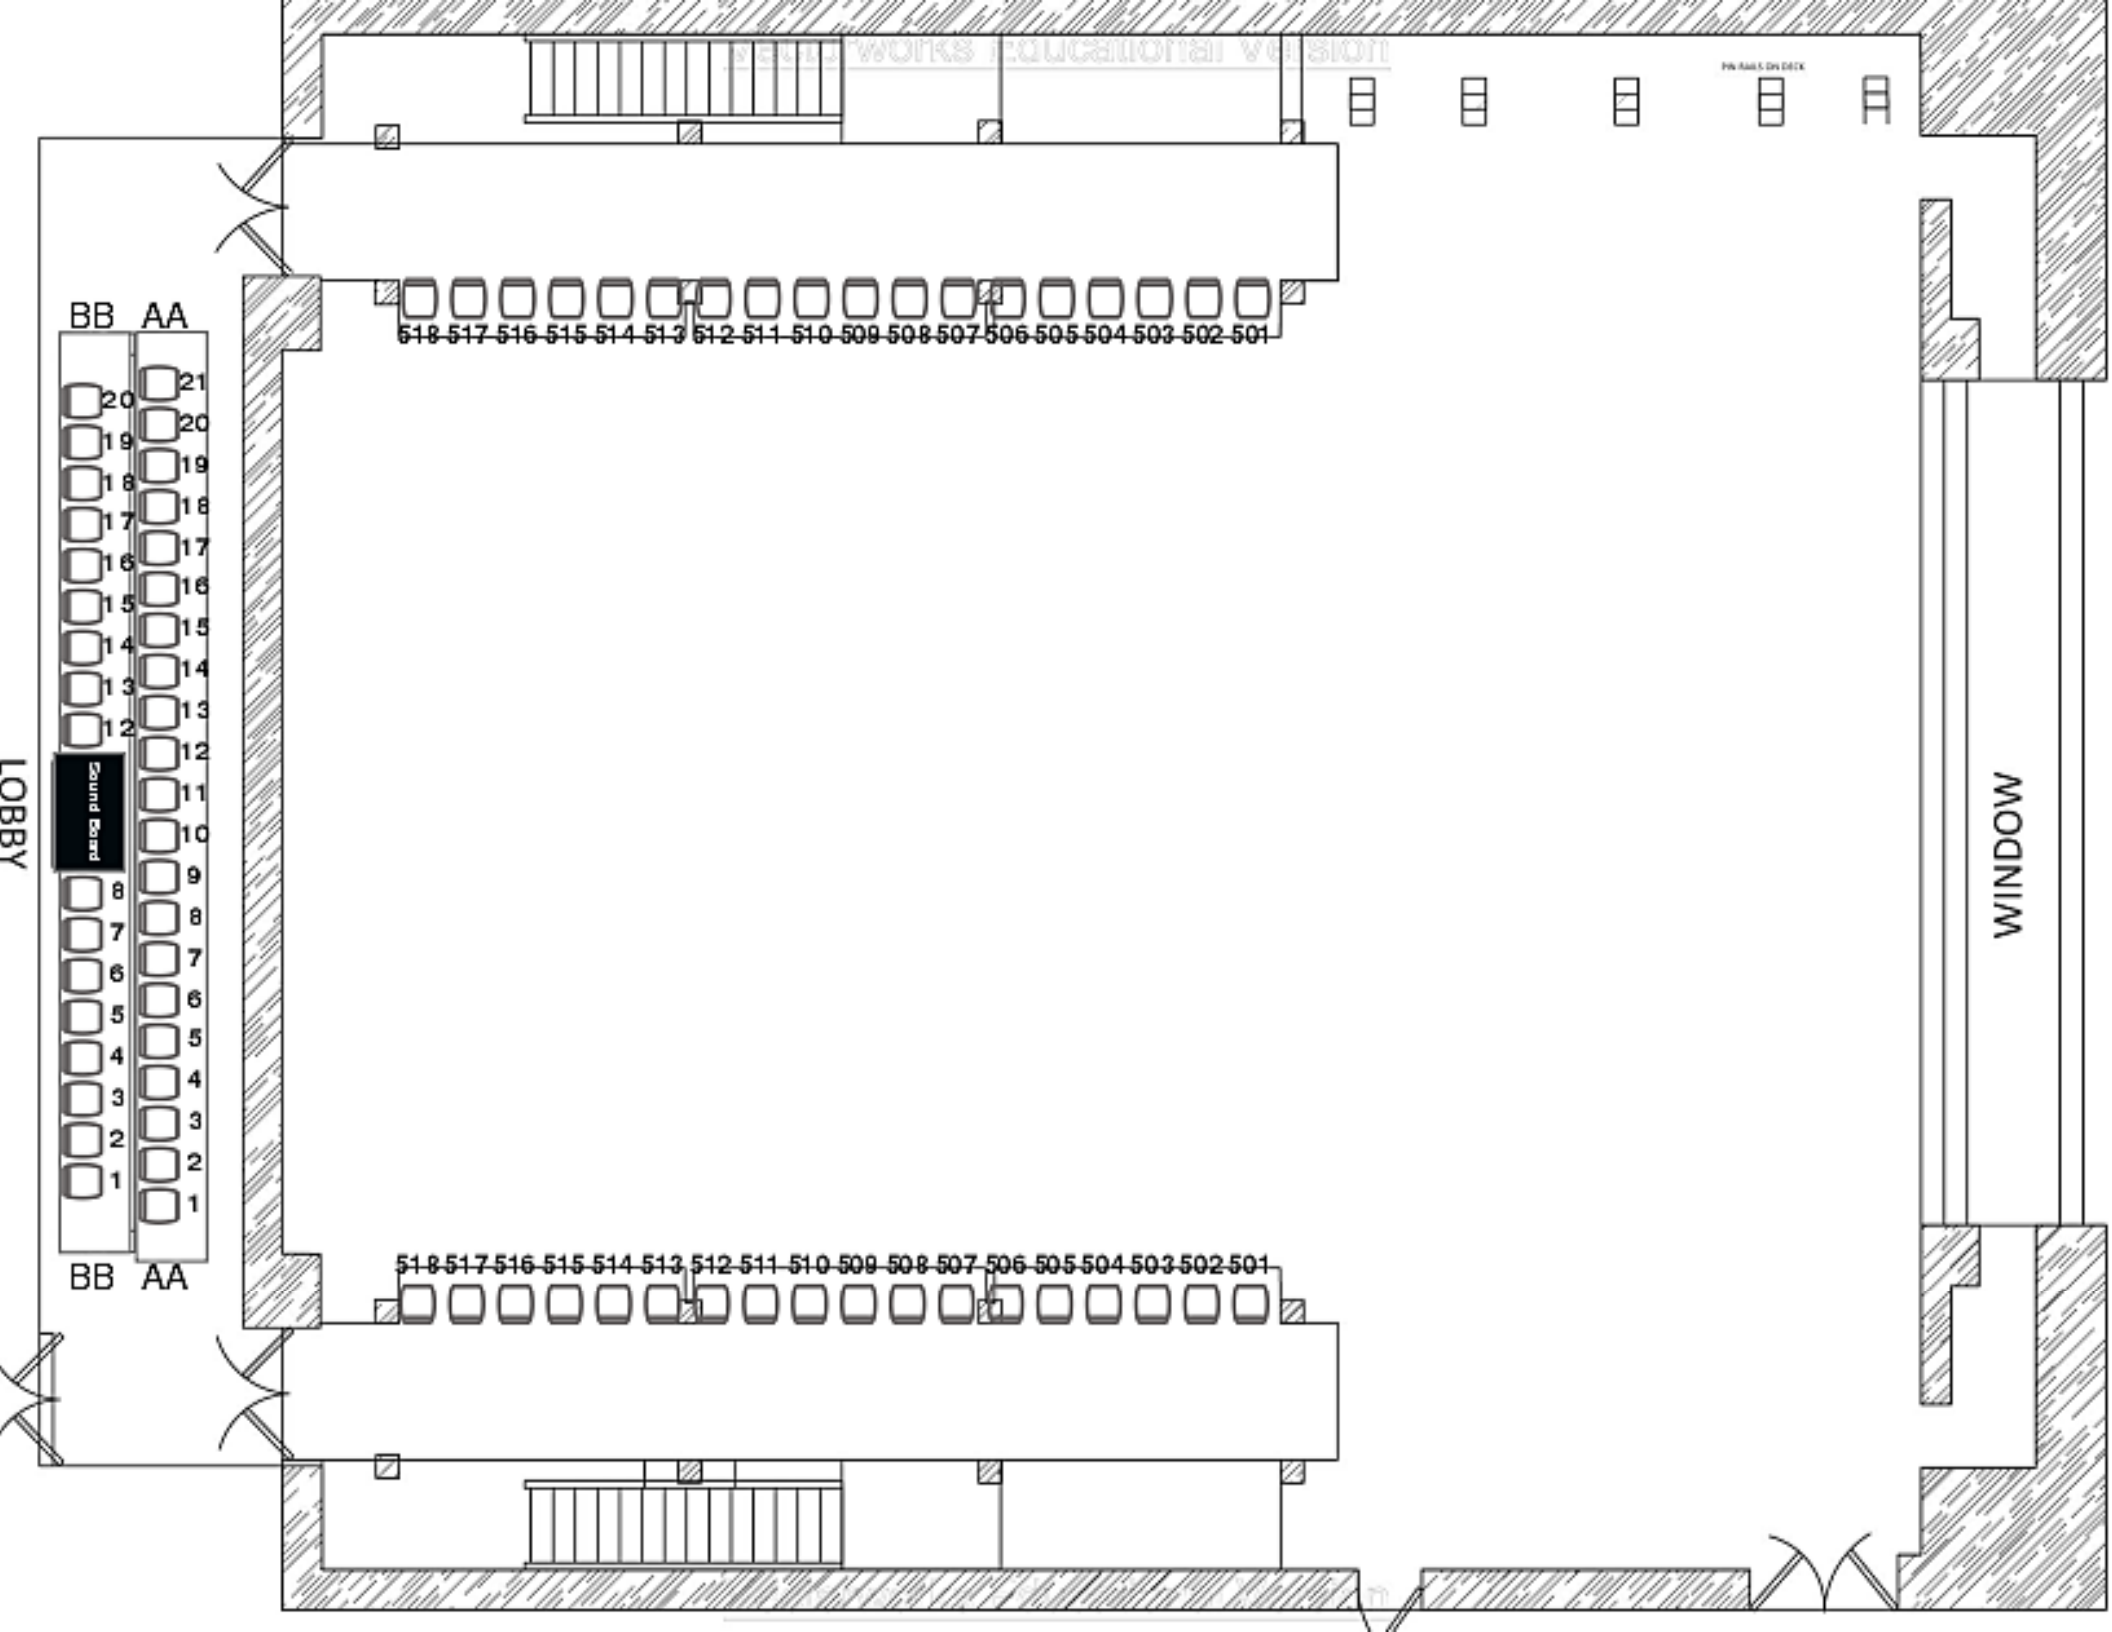

Specialty Educational Program

Architects works educational version

PLUMBING ON DECK

BB AA

518 517 516 515 514 513 512 511 510 509 508 507 506 505 504 503 502 501

518 517 516 515 514 513 512 511 510 509 508 507 506 505 504 503 502 501

LOBBY

WINDOW