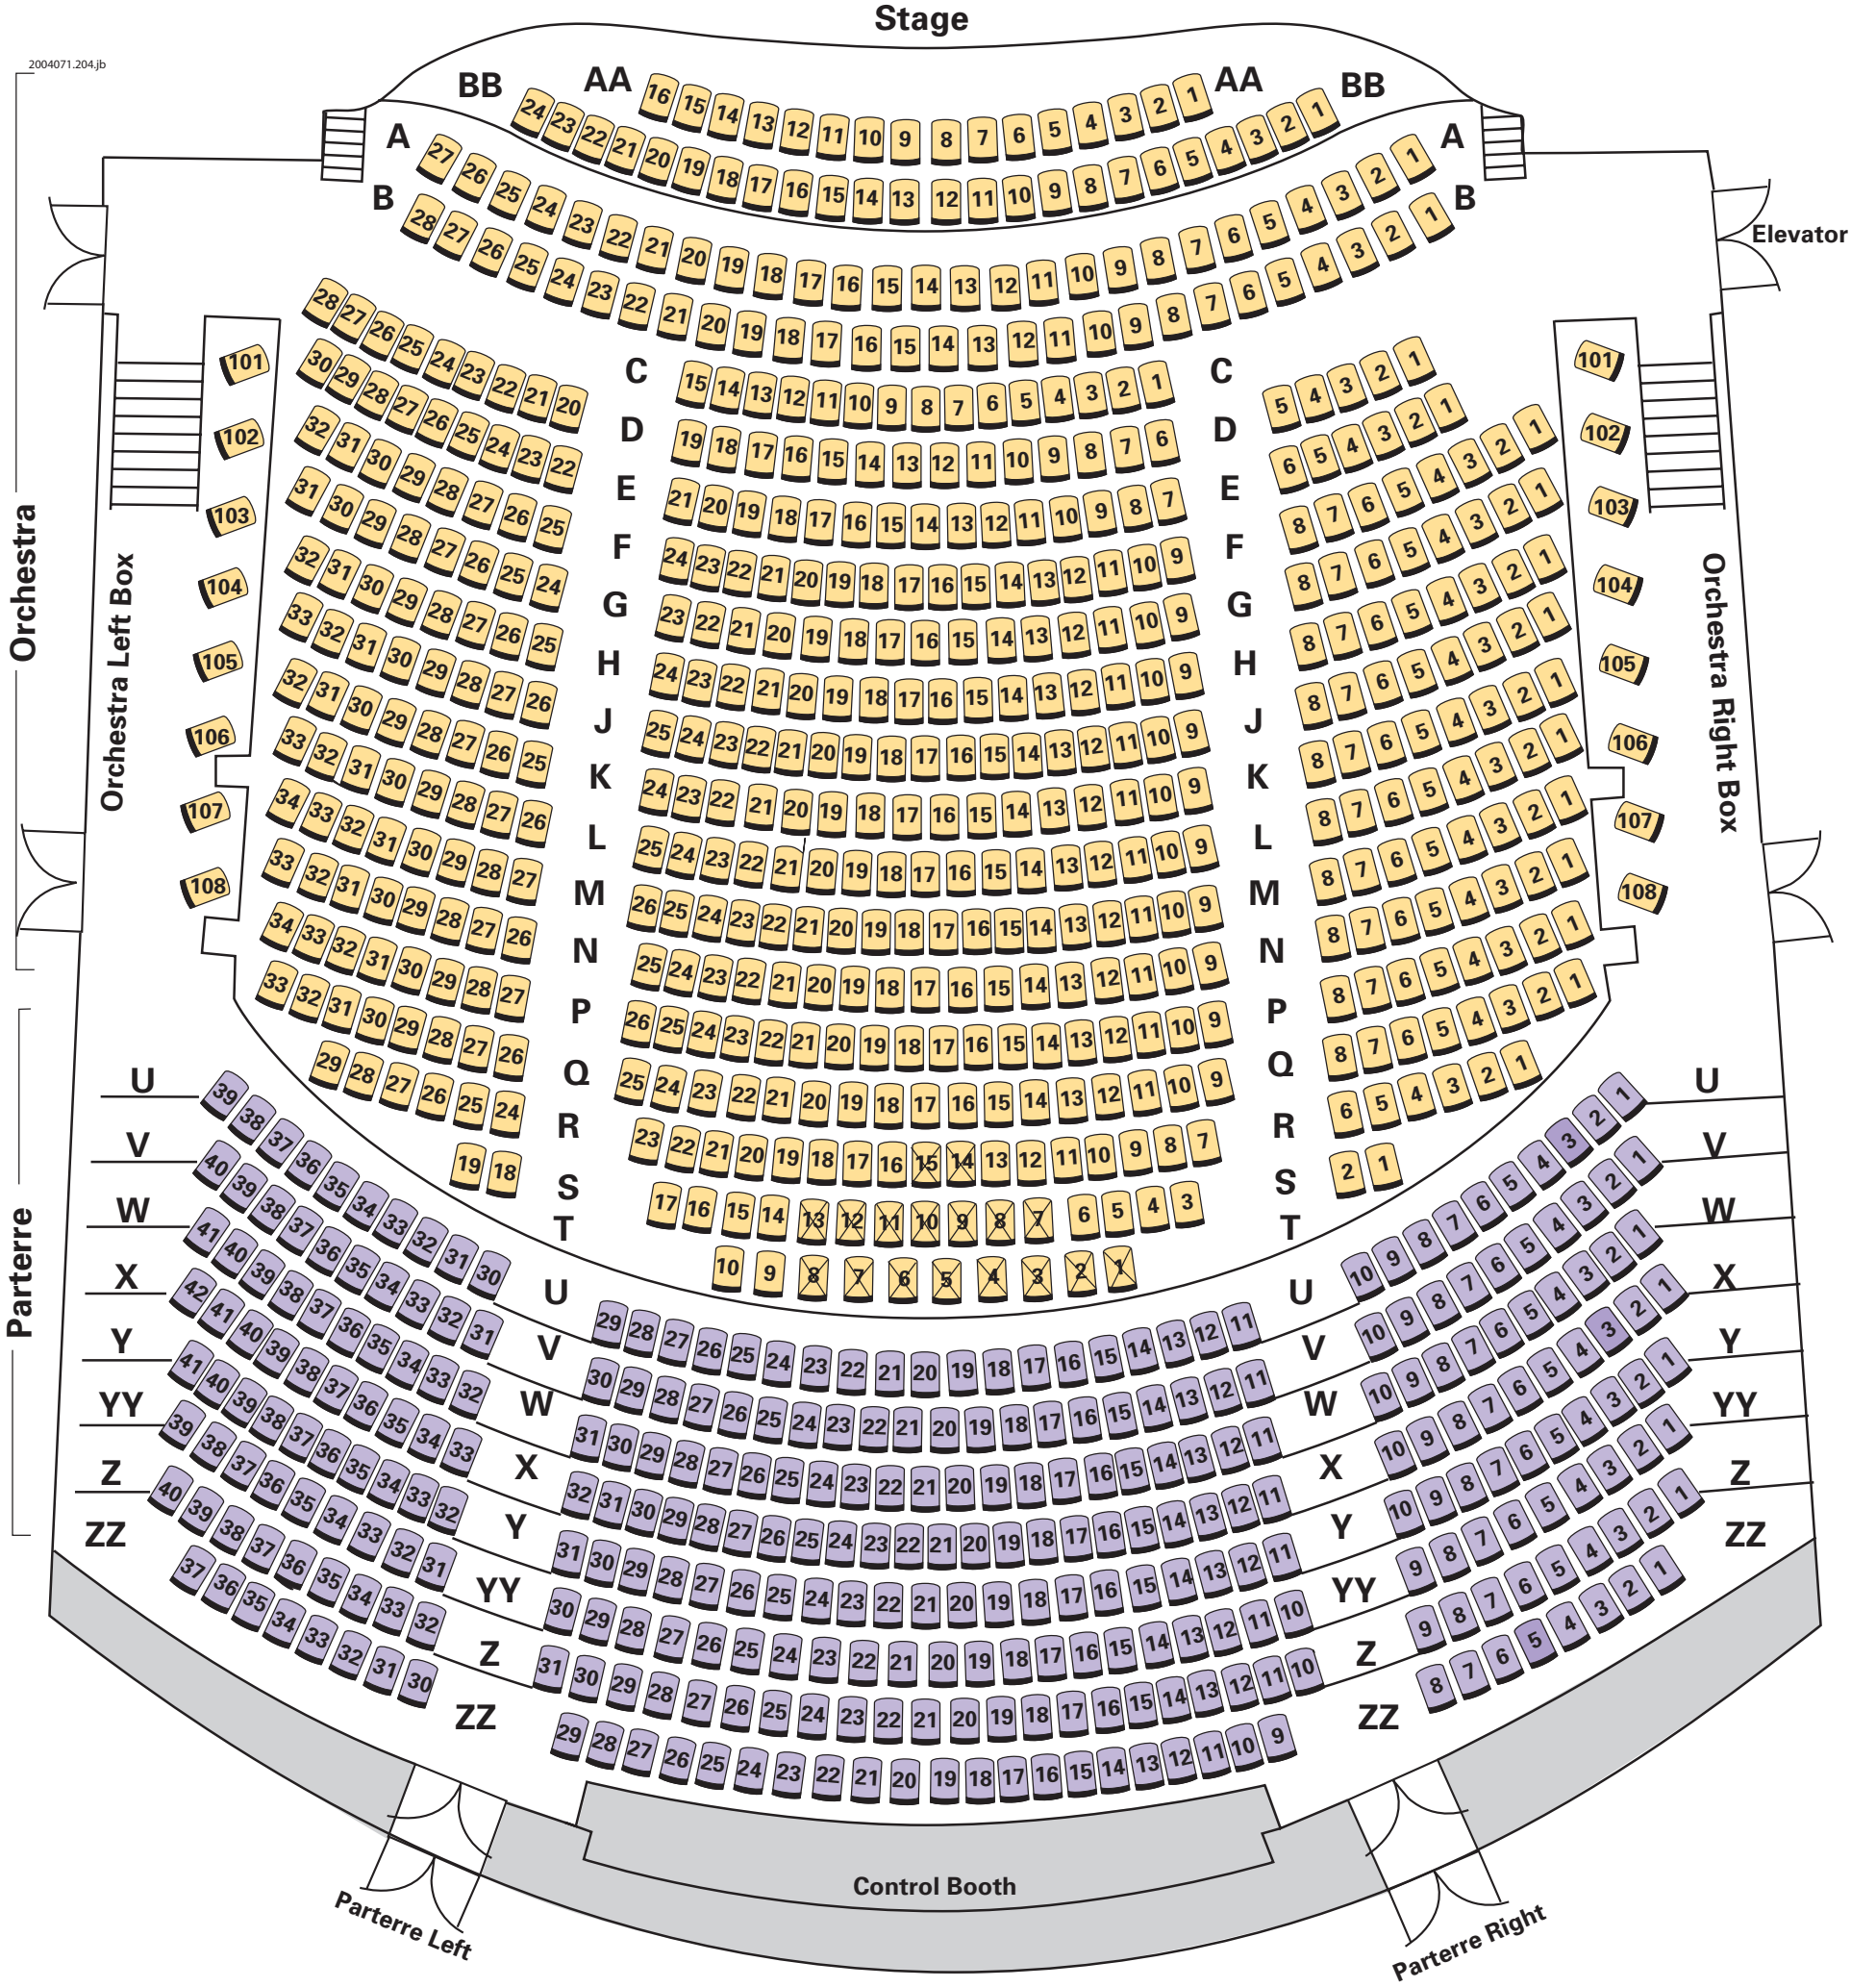

2004071.204.jp

Orchestra/Parterre

Blanche M. Touhill Performing Arts Center
Anheuser-Busch Performance Hall